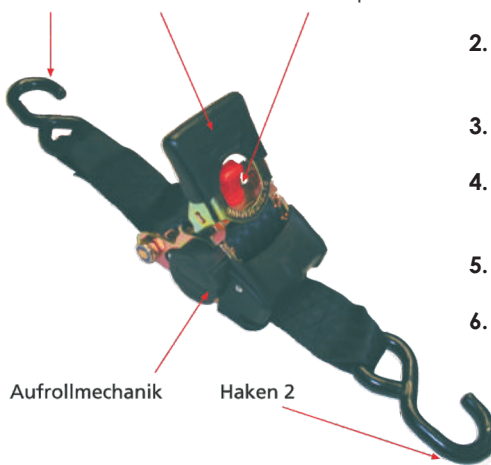

Original

SPEEDSAFE®

Zurr-Sicherheitsgurt

abrollen - einhaken - gesichert sein

Speziell für Ladungssicherungen im Werkstattwagen, Pannen-Bergungs u. Abschleppwagen, LKW, Transporter, PKW etc.

Technische Daten:

Haken 1 Ratsche Rückhol-Knopf

1. Haken 1 an Einhaköse einhaken
2. Haken 2 auf die benötigte Länge herausziehen und einhaken
3. Mit der Ratsche spannen
4. Nach dem Transport den Spanngurt durch drücken des roten Rückhol-Knopfes lösen
5. Beide Haken aushaken
6. Zum automatischen Aufrollen des Spanngurtes den roten Rückhol-Knopf drücken

Telefon:

E-Mail:

Rückantwort/ Auftrag:

Safeline
 Dechenstr. 29

D-44147 Dortmund
 Telefon: 0231 / 728 02 43

SPEEDSAFE®

Zurr-Sicherheitsgurt

	Beschreibung	Menge	Preis*	Bestellmenge
	Zurrsicherheitsgurt Speedsafe 500 S-Haken 25mm breit, 1,8 Meter lang Zugkraft LC 250 daN Art.-Nr.: 213412	< 30 Stück ab 30 Stück	18,25 € 16,90 €	
	Zurrsicherheitsgurt Speedsafe 1000 S-Haken 50mm breit, 3,0 Meter lang Zugkraft LC 500 daN Art.-Nr.: 213413	< 30 Stück ab 30 Stück	22,90 € 19,90 €	
	Zurrsicherheitsgurt Speedsafe 500 Spitzhaken 25mm breit, 1,8 Meter lang Zugkraft LC 250 daN Art.-Nr.: 213016	< 30 Stück ab 30 Stück	18,25 € 16,90 €	
	Zurrsicherheitsgurt Speedsafe 500 Spitzhaken 50mm breit, 3,0 Meter lang Zugkraft LC 500 daN Art.-Nr.: 213017	< 30 Stück ab 30 Stück	22,90 € 19,90 €	